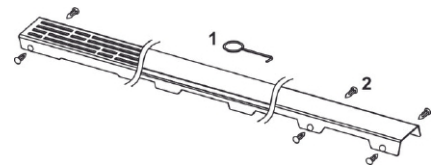

TECEdrainline Slukrist steel II

Produktbeskrivelse

Designrist for TECEdrainline dusjrenner laget av polert eller børstet rustfritt stål. Belastbar i henhold til belastningsklasse K3 - prøvebelastning 300 kg.

Mål (mm)

Leveranseomfang

- Dusjrist
- Nøkkel for heving av rist

Følgende varenummer inngår i systemet

Art.nr	Beskrivelse / Farge
4533324	polert
4533473	børstet
4533325	polert
4533474	børstet
4533326	polert
4533475	børstet
4533327	polert
4533476	børstet
4533328	polert
4533477	børstet
4533329	polert
4533478	børstet

Tilgjengelige reservedeler

Pos	Art.nr	Beskrivelse
1	668014	Nøkkel for heving av rist
2	668016	Distansestykke 10 stk.

Bestilles separat

- TECEdrainline dusjrenne
- TECEdrainline sluk
- Monteringsføtter
- Lydisolerende matte (valgfritt)