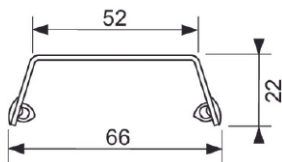

TECEdrainline Slukrist steel II

Produktbeskrivelse

Designrist for TECEdrainline dusjrenner laget av polert eller børstet rustfritt stål. Belastbar i henhold til belastningsklasse K3 - prøvebelastning 300 kg.

Mål (mm)

Leveranseomfang

- Dusjrist
- Nøkkel for heving av rist

Følgende varenummer inngår i systemet

Art.nr	Beskrivelse / Farge
4533324	polert
4533473	børstet
4533325	polert
4533474	børstet
4533326	polert
4533475	børstet
4533327	polert
4533476	børstet
4533328	polert
4533477	børstet
4533329	polert
4533478	børstet

Tilgjengelige reservedeler

Pos	Art.nr	Beskrivelse
1	668014	Nøkkel for heving av rist
2	668016	Distansestykke 10 stk.

Bestilles separat

- TECEdrainline dusjrenne
- TECEdrainline sluk
- Monteringsføtter
- Lydisolerende matte (valgfritt)