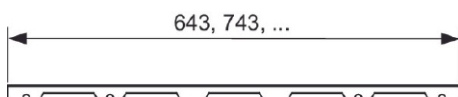

TECEdrainline Slukrist steel II

Produktbeskrivelse

Designrist for TECEdrainline dusjrenner laget av polert eller børstet rustfritt stål. Belastbar i henhold til belastningsklasse K3 - prøvebelastning 300 kg.

Mål (mm)

Leveranseomfang

- Dusjrist
- Nøkkel for heving av rist

Følgende varenummer inngår i systemet

Art.nr	Beskrivelse / Farge
4533324	polert
4533473	børstet
4533325	polert
4533474	børstet
4533326	polert
4533475	børstet
4533327	polert
4533476	børstet
4533328	polert
4533477	børstet
4533329	polert
4533478	børstet